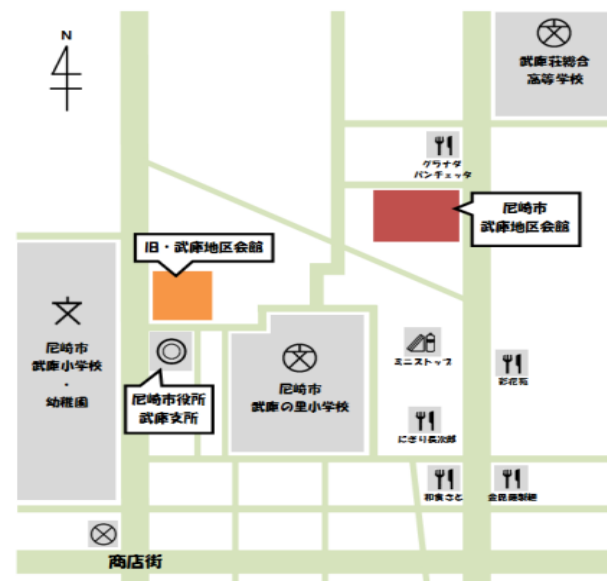

むこちく会館 通信 Vol.2

新・武庫地区会館

いよいよ4月オープン

武庫地区会館が新しく生まれ変わります！

日頃より武庫地区会館をご利用いただき、心より御礼申し上げます。
 さて、武庫地区会館は平成29年4月1日(土)から下記へ移転することになりました。
 多くの皆様に親しまれた現在の武庫地区会館は3月28日(火)で閉館、4月1日から新武庫地区会館としてスタートいたします。3月29日(水)・30日(木)・31日(金)については、これから皆様に気持ちよくご利用していただくための準備期間として休館させていただきます。
 スタートの4月1日(土)・2日(日)はオープン記念として、盛大なセレモニーやイベントを開催します！みなさまに楽しんでいただける内容をと考えていますので、新しくなった会館の見学も含め、是非ご来館ください。今後とも武庫地区会館をよろしく願い申し上げます。

移転先住所 : 尼崎市武庫の里1丁目13番29号

電話番号 : 06-6431-7899
 (現在と変更はありません)

利用申込 : 平成29年1月5日から利用申込ができます。

※施設料金表など詳しい内容については、QRコードで検索ください。

登録同好会のご紹介

ヨガサークル 武庫創美会

当会館では様々な同好会さまが活動されております。そんな同好会さまを、この武庫地区会館通信で紹介していきたいと思っております。

	大ホール	大会議室	音楽室	小会議室	教室1	教室2	大広間	調理室	学習室
4月1日	舞台発表会 親子チャリタス	地区会館 登録 グループ	パティ 演奏		似顔絵 (墨絵) 体験会	体組成 測定会	お茶会	料理教室 お花見 弁当	
	舞台発表会 ゴスペル	展示 ・ 体験会	バンド 演奏		デコパージュ 体験会			料理教室 簡単 甘酒 スイーツ	
4月2日	ウエルカムパーティ 子育て 応援メッセ	地区会館 登録 グループ 展示 ・ 囲碁 体験会	リミック 体験会	アイシング 体験会	似顔絵 (墨絵) 体験会	そば打ち 体験会 食事会場	ベビー マッサージ ミニ体験会	そば打ち 体験会	
	吹奏楽 フェスタ				ミニ サンドアート 体験会				