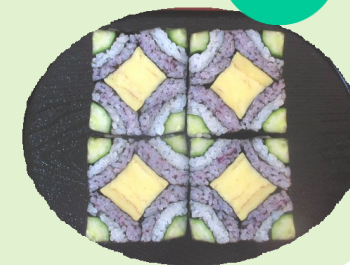

※1ヶ月健診時問題がないことが前提

¥ 900- (税込/ホホバオイル付) 担当講師：大石 桂子

デコ巻きずし体験会

10月31日(火) 10:00~13:00

今人気のデコ巻きずしを作ってみませんか？
日常のお弁当やちょっとしたパーティーで
華やかな一品になりますよ。

¥ 1,000- (税込/材料費込) 担当講師：定本 由恵

NEW

要
ご予約